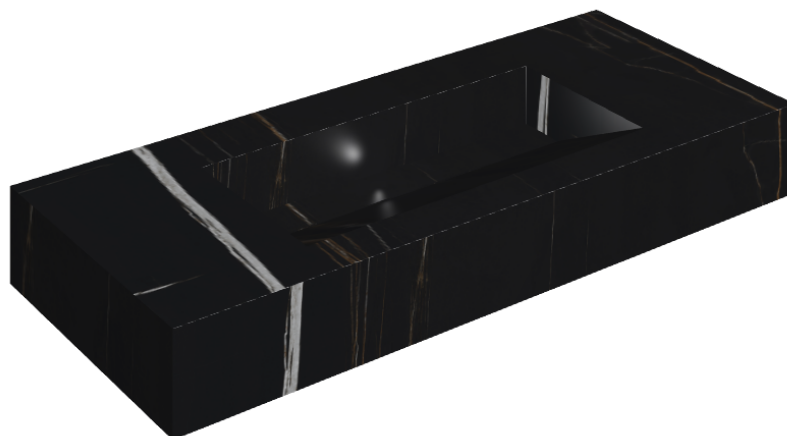

SCHEDA DI CONFIGURAZIONE

Cod. art.: 620810000012

Fly Evo

Washbasin 120

Rivestimento del
prodotto

Charme Deluxe
Sahara Noir Naturale

I colori e le altre caratteristiche estetiche delle piastrelle presenti nelle illustrazioni presenti sul sito sono puramente indicativi. Guarda sempre i campioni di persona prima dell'acquisto.