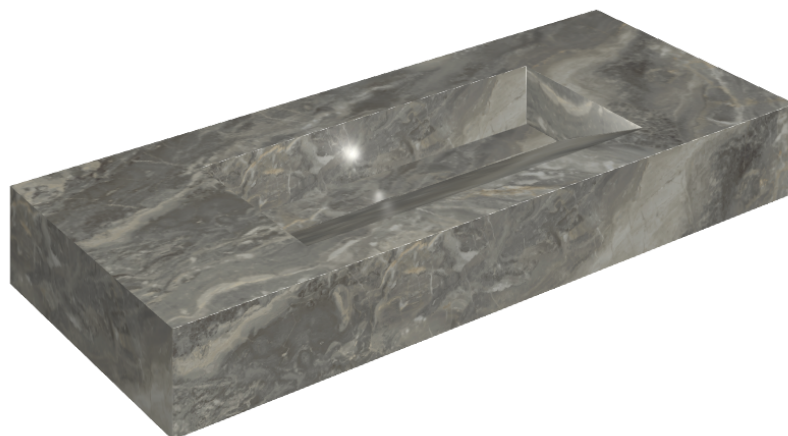

# Fly Evo

## Washbasin 120

Rivestimento del  
prodotto

Charme Deluxe Grigio  
Orobico Naturale

I colori e le altre caratteristiche estetiche delle piastrelle presenti nelle illustrazioni presenti sul sito sono puramente indicativi. Guarda sempre i campioni di persona prima dell'acquisto.