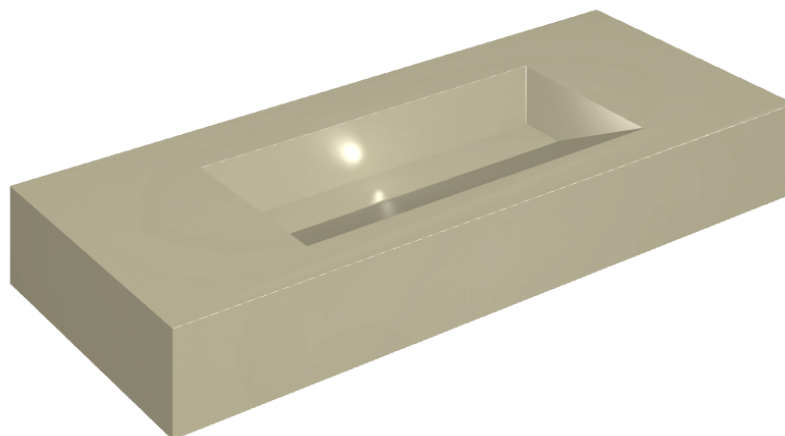

## Washbasin 120

Rivestimento del  
prodotto

Metropolis Glass Sand  
Lux

I colori e le altre caratteristiche estetiche delle piastrelle presenti nelle illustrazioni presenti sul sito sono puramente indicativi. Guarda sempre i campioni di persona prima dell'acquisto.