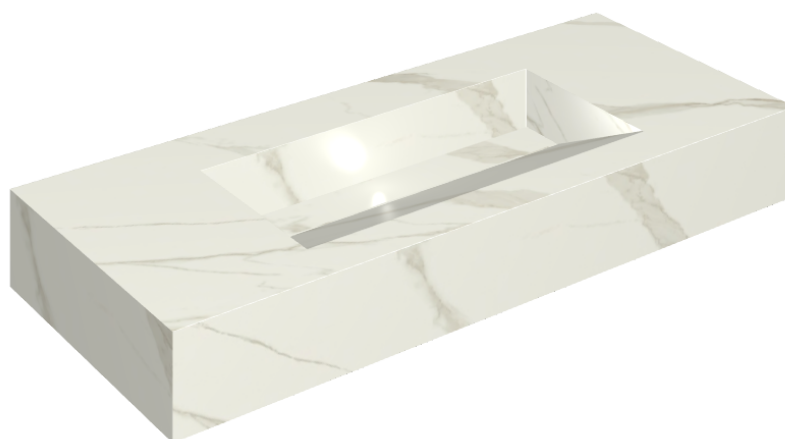

## Washbasin 120

Rivestimento del  
prodotto

Metropolis Calacatta  
Gold Naturale

I colori e le altre caratteristiche estetiche delle piastrelle presenti nelle illustrazioni presenti sul sito sono puramente indicativi. Guarda sempre i campioni di persona prima dell'acquisto.