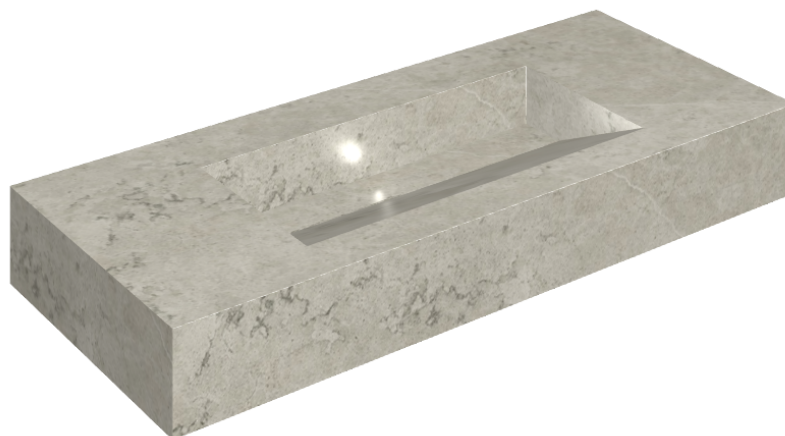

## Washbasin 120

Rivestimento del  
prodotto

Metropolis Absolut  
Silver Naturale

I colori e le altre caratteristiche estetiche delle piastrelle presenti nelle illustrazioni presenti sul sito sono puramente indicativi. Guarda sempre i campioni di persona prima dell'acquisto.