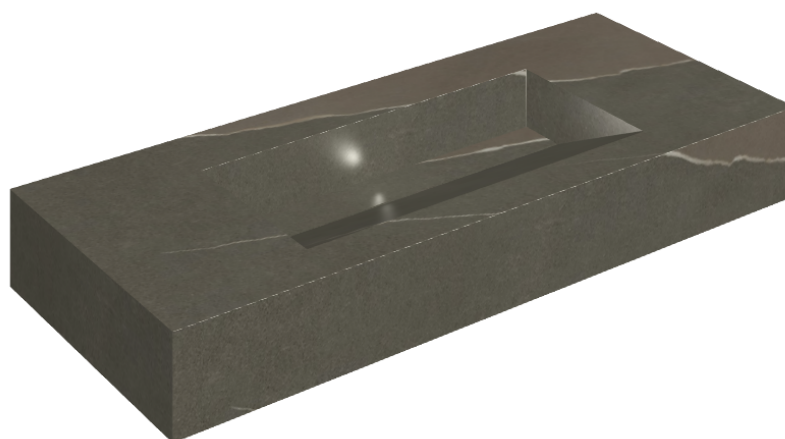

# Fly Evo

## Washbasin 120

Rivestimento del  
prodotto

Metropolis Arcadia  
Brown Naturale

I colori e le altre caratteristiche estetiche delle piastrelle presenti nelle illustrazioni presenti sul sito sono puramente indicativi. Guarda sempre i campioni di persona prima dell'acquisto.