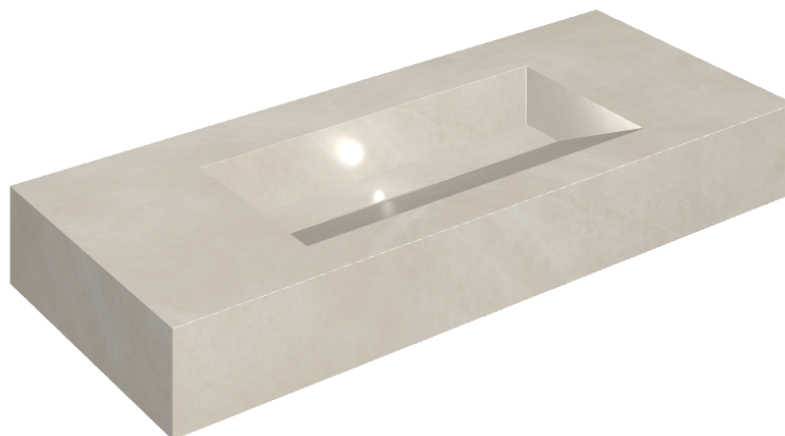

## Washbasin 120

Rivestimento del  
prodotto

Continuum Pure  
Naturale

I colori e le altre caratteristiche estetiche delle piastrelle presenti nelle illustrazioni presenti sul sito sono puramente indicativi. Guarda sempre i campioni di persona prima dell'acquisto.