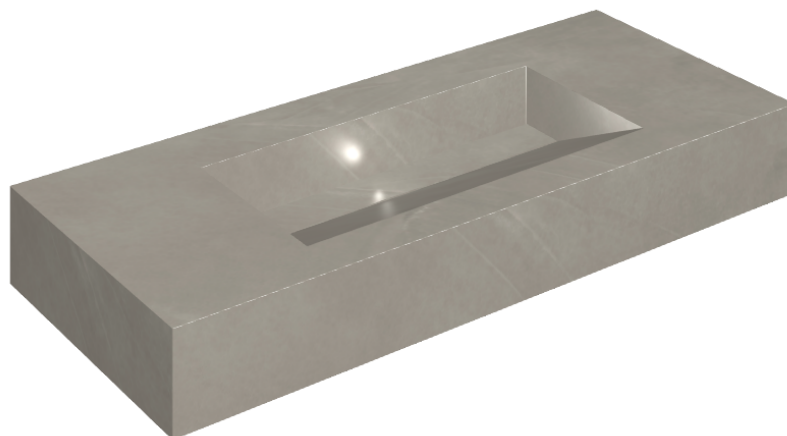

## Washbasin 120

Rivestimento del  
prodotto

Continuum Iron  
Naturale

I colori e le altre caratteristiche estetiche delle piastrelle presenti nelle illustrazioni presenti sul sito sono puramente indicativi. Guarda sempre i campioni di persona prima dell'acquisto.