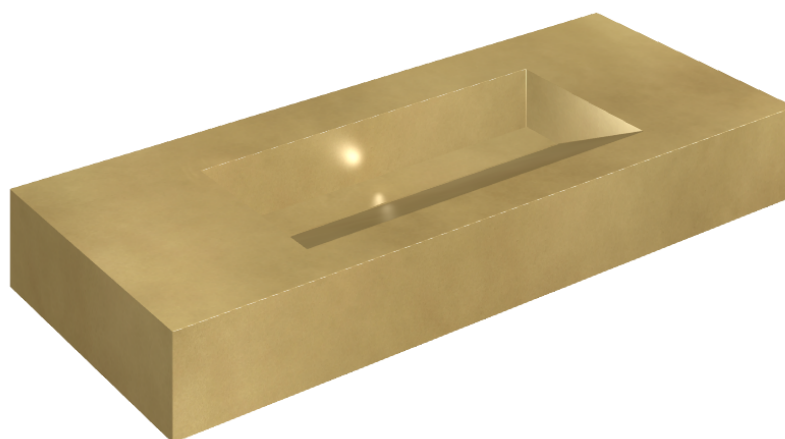

SCHEDA DI CONFIGURAZIONE

Cod. art.: 620810000012

Fly Evo

Washbasin 120

Rivestimento del
prodotto

Continuum Brass
Gold Lappato

I colori e le altre caratteristiche estetiche delle piastrelle presenti nelle illustrazioni presenti sul sito sono puramente indicativi. Guarda sempre i campioni di persona prima dell'acquisto.