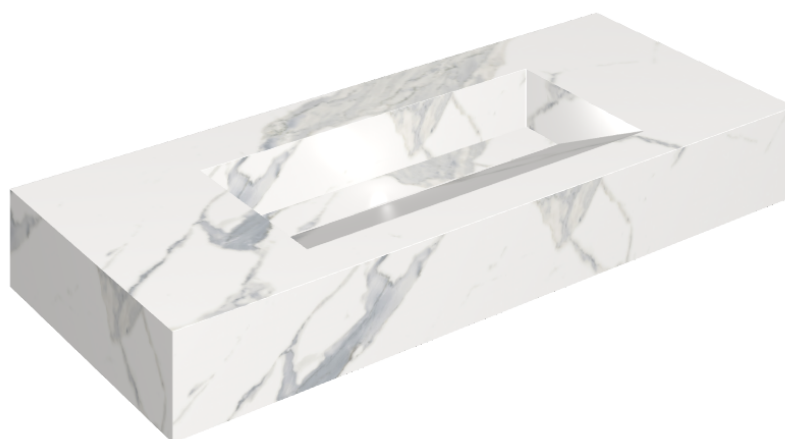

SCHEDA DI CONFIGURAZIONE

Cod. art.: 620810000012

Fly Evo

Washbasin 120

Rivestimento del prodotto

Stellaris Statuario
White Naturale

I colori e le altre caratteristiche estetiche delle piastrelle presenti nelle illustrazioni presenti sul sito sono puramente indicativi. Guarda sempre i campioni di persona prima dell'acquisto.