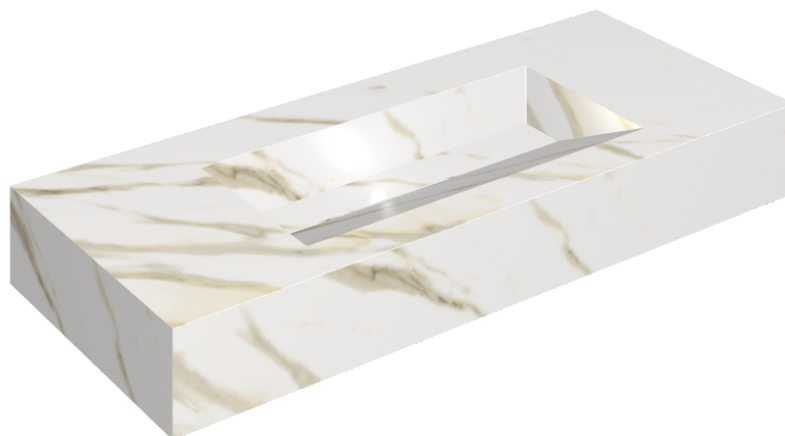

## Washbasin 120

Rivestimento del  
prodotto

Stellaris Calacatta  
Gold Naturale

I colori e le altre caratteristiche estetiche delle piastrelle presenti nelle illustrazioni presenti sul sito sono puramente indicativi. Guarda sempre i campioni di persona prima dell'acquisto.