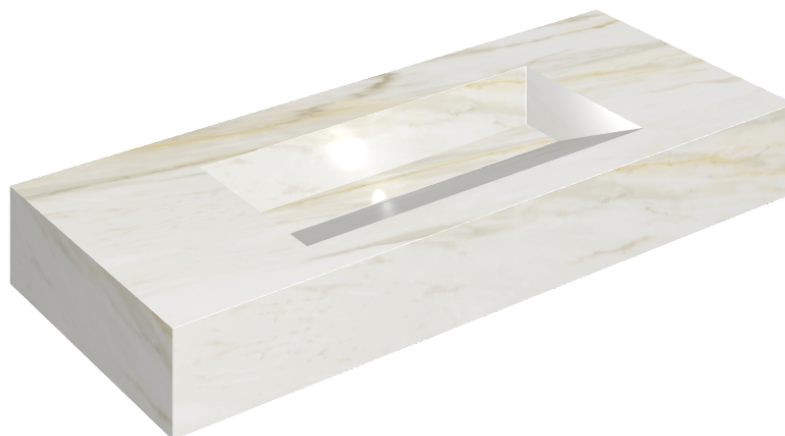

## Washbasin 120

Rivestimento del  
prodotto

Stellaris Carrara Ivory  
Naturale

I colori e le altre caratteristiche estetiche delle piastrelle presenti nelle illustrazioni presenti sul sito sono puramente indicativi. Guarda sempre i campioni di persona prima dell'acquisto.