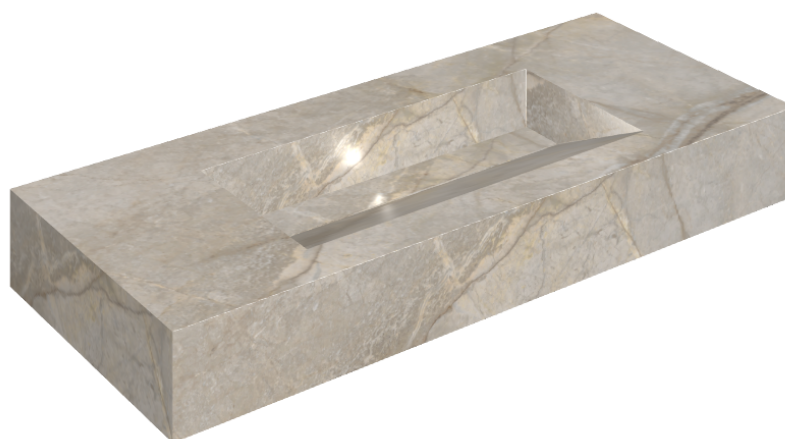

SCHEDA DI CONFIGURAZIONE

Cod. art.: 620810000012

Fly Evo

Washbasin 120

Rivestimento del
prodotto

Stellaris Elegant Silver
Naturale

I colori e le altre caratteristiche estetiche delle piastrelle presenti nelle illustrazioni presenti sul sito sono puramente indicativi. Guarda sempre i campioni di persona prima dell'acquisto.