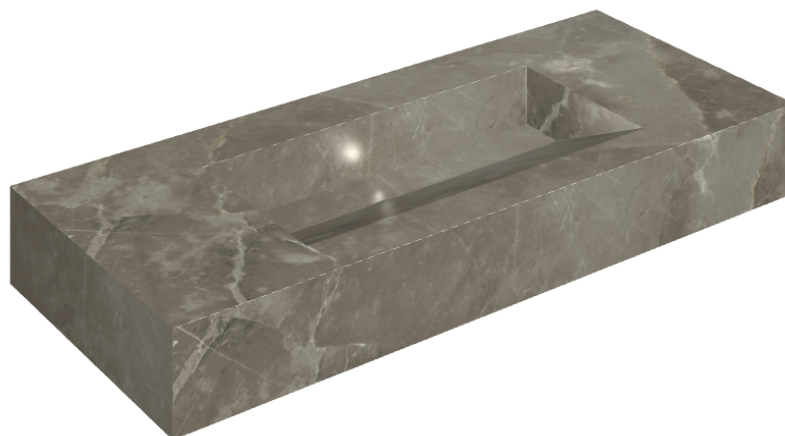

SCHEDA DI CONFIGURAZIONE

Cod. art.: 620810000012

Fly Evo

Washbasin 120

Rivestimento del
prodotto

Stellaris Tuscania
Grey Naturale

I colori e le altre caratteristiche estetiche delle piastrelle presenti nelle illustrazioni presenti sul sito sono puramente indicativi. Guarda sempre i campioni di persona prima dell'acquisto.