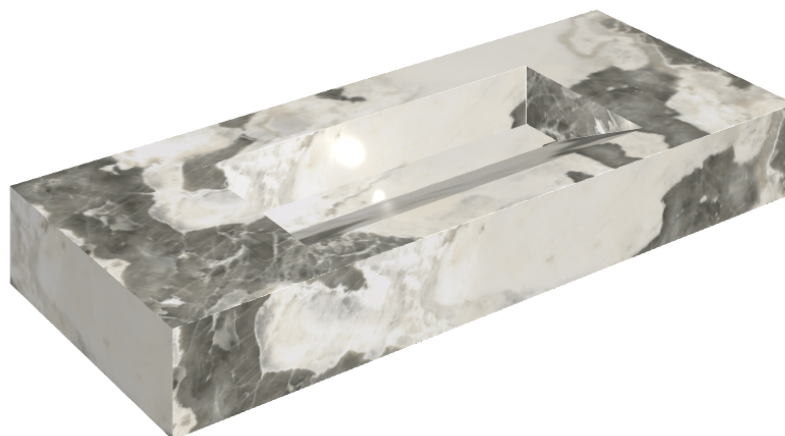

SCHEDA DI CONFIGURAZIONE

Cod. art.: 620810000012

Fly Evo

Washbasin 120

Rivestimento del prodotto

Stellaris Dover Light Naturale

I colori e le altre caratteristiche estetiche delle piastrelle presenti nelle illustrazioni presenti sul sito sono puramente indicativi. Guarda sempre i campioni di persona prima dell'acquisto.