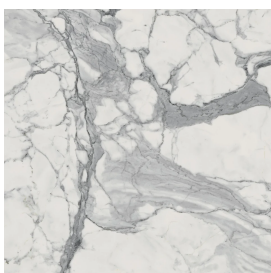

SCHEDA DI CONFIGURAZIONE

Cod. art.: 620810000029

Cube Air

Washbasin 50 Black

Rivestimento del
prodotto

Charme Evo Statuario
Naturale

I colori e le altre caratteristiche estetiche delle piastrelle presenti nelle illustrazioni presenti sul sito sono puramente indicativi. Guarda sempre i campioni di persona prima dell'acquisto.