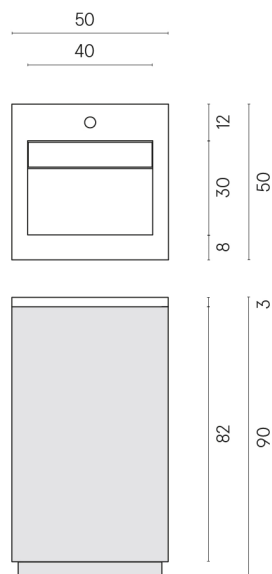

SCHEDA DI CONFIGURAZIONE

Cod. art.: 620810000029

Cube Air

Washbasin 50 Black

Rivestimento del
prodotto

Charme Evo Statuario
Naturale

I colori e le altre caratteristiche estetiche delle piastrelle presenti nelle illustrazioni presenti sul sito sono puramente indicativi. Guarda sempre i campioni di persona prima dell'acquisto.