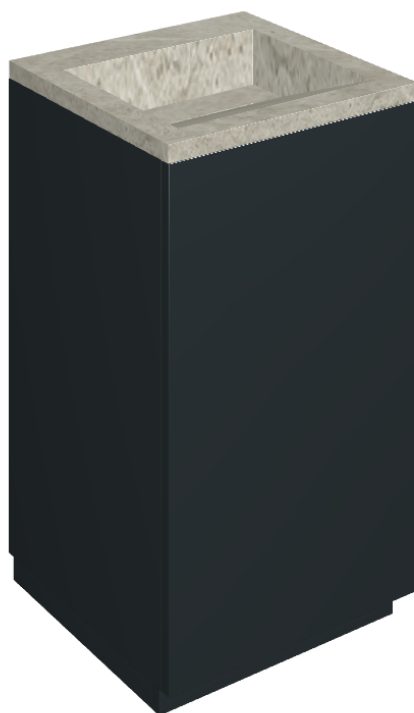

SCHEDA DI CONFIGURAZIONE

Cod. art.:

620810000029

# Cube Air

Washbasin 50 Black

Rivestimento del  
prodotto

Metropolis Absolut  
Silver Naturale

I colori e le altre caratteristiche estetiche delle piastrelle presenti nelle illustrazioni presenti sul sito sono puramente indicativi. Guarda sempre i campioni di persona prima dell'acquisto.