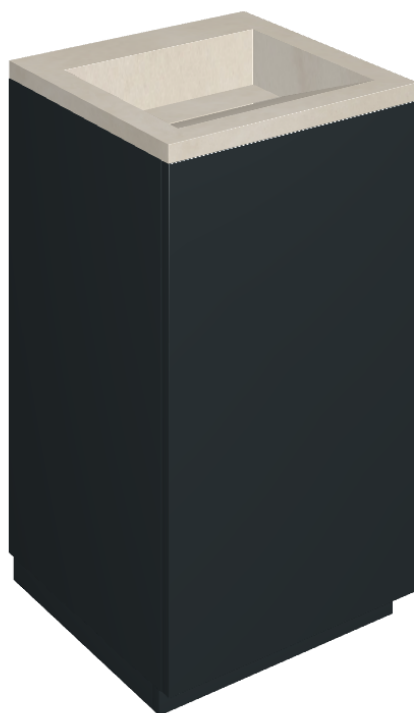

Cod. art.:

620810000029

Cube Air

Washbasin 50 Black

Rivestimento del
prodotto

Continuum Pure
Naturale

I colori e le altre caratteristiche estetiche delle piastrelle presenti nelle illustrazioni presenti sul sito sono puramente indicativi. Guarda sempre i campioni di persona prima dell'acquisto.