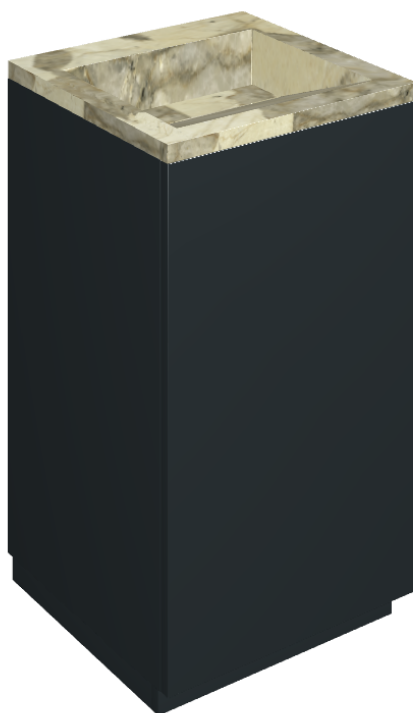

SCHEDA DI CONFIGURAZIONE

Cod. art.: 620810000029

Cube Air

Washbasin 50 Black

Rivestimento del
prodotto

Eternum Volcano
Naturale

I colori e le altre caratteristiche estetiche delle piastrelle presenti nelle illustrazioni presenti sul sito sono puramente indicativi. Guarda sempre i campioni di persona prima dell'acquisto.