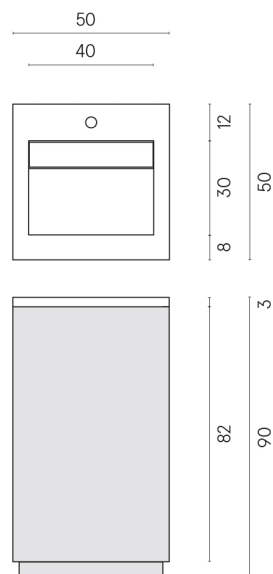

SCHEDA DI CONFIGURAZIONE

Cod. art.: 620810000029

Cube Air

Washbasin 50 Black

Rivestimento del
prodotto

Eternum Glass Coral
Lux

I colori e le altre caratteristiche estetiche delle piastrelle presenti nelle illustrazioni presenti sul sito sono puramente indicativi. Guarda sempre i campioni di persona prima dell'acquisto.