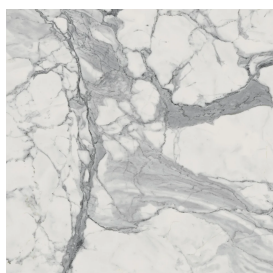

## Washbasin 50 White

Rivestimento del  
prodotto

Charme Evo Statuario  
Naturale

I colori e le altre caratteristiche estetiche delle piastrelle presenti nelle illustrazioni presenti sul sito sono puramente indicativi. Guarda sempre i campioni di persona prima dell'acquisto.