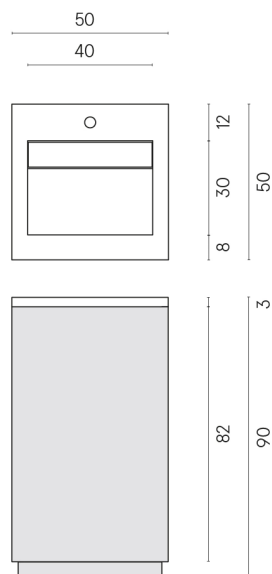

SCHEDA DI CONFIGURAZIONE

Cod. art.: 620810000028

Cube Air

Washbasin 50 White

Rivestimento del
prodotto

Charme Evo
Calacatta Naturale

I colori e le altre caratteristiche estetiche delle piastrelle presenti nelle illustrazioni presenti sul sito sono puramente indicativi. Guarda sempre i campioni di persona prima dell'acquisto.