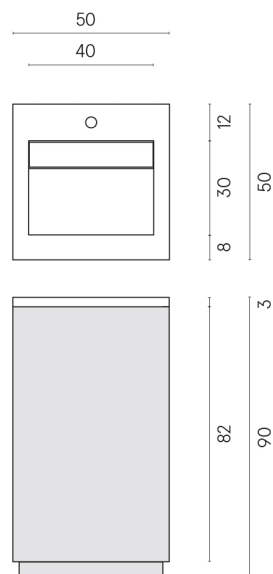

SCHEDA DI CONFIGURAZIONE

Cod. art.: 620810000028

Cube Air

Washbasin 50 White

Rivestimento del
prodotto

Contempora Flare
Cerato

I colori e le altre caratteristiche estetiche delle piastrelle presenti nelle illustrazioni presenti sul sito sono puramente indicativi. Guarda sempre i campioni di persona prima dell'acquisto.