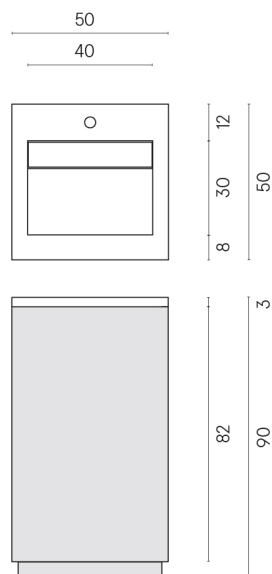

SCHEDA DI CONFIGURAZIONE

Cod. art.: 620810000028

Cube Air

Washbasin 50 White

Rivestimento del
prodotto

Metropolis Glass
Powder Lux

I colori e le altre caratteristiche estetiche delle piastrelle presenti nelle illustrazioni presenti sul sito sono puramente indicativi. Guarda sempre i campioni di persona prima dell'acquisto.