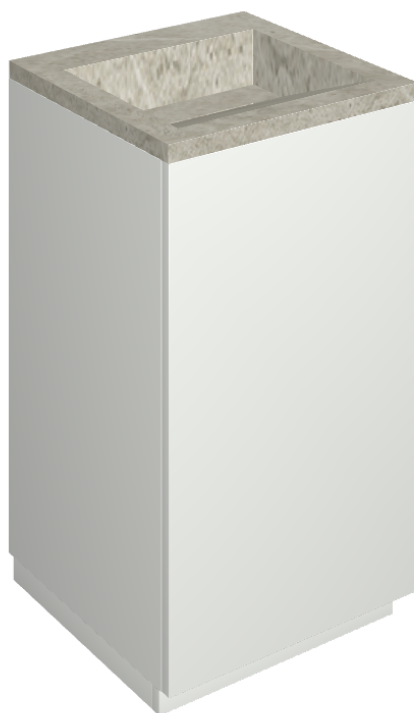

Cod. art.:

620810000028

# Cube Air

Washbasin 50 White

Rivestimento del  
prodotto

Metropolis Absolut  
Silver Naturale

I colori e le altre caratteristiche estetiche delle piastrelle presenti nelle illustrazioni presenti sul sito sono puramente indicativi. Guarda sempre i campioni di persona prima dell'acquisto.