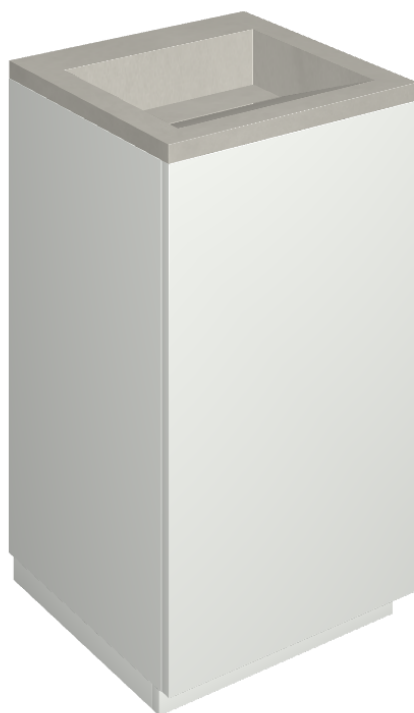

SCHEDA DI CONFIGURAZIONE

Cod. art.:

620810000028

# Cube Air

Washbasin 50 White

Rivestimento del  
prodotto

Continuum Silver  
Naturale

I colori e le altre caratteristiche estetiche delle piastrelle presenti nelle illustrazioni presenti sul sito sono puramente indicativi. Guarda sempre i campioni di persona prima dell'acquisto.