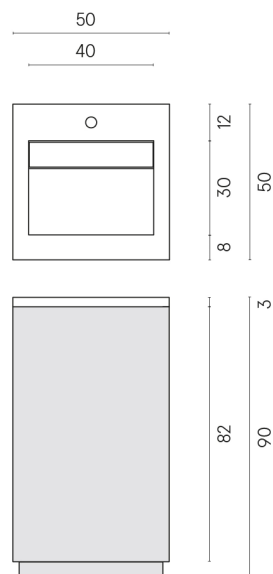

SCHEDA DI CONFIGURAZIONE

Cod. art.: 620810000028

Cube Air

Washbasin 50 White

Rivestimento del
prodotto

Eternum Snow
Naturale

I colori e le altre caratteristiche estetiche delle piastrelle presenti nelle illustrazioni presenti sul sito sono puramente indicativi. Guarda sempre i campioni di persona prima dell'acquisto.