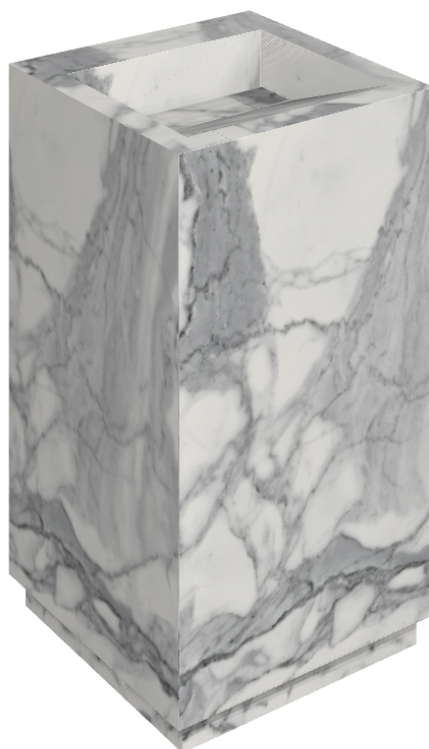

SCHEDA DI CONFIGURAZIONE

Cod. art.:

620810000014

Cube Evo

Washbasin 50

Rivestimento del
prodotto

Charme Evo Statuario
Naturale

I colori e le altre caratteristiche estetiche delle piastrelle presenti nelle illustrazioni presenti sul sito sono puramente indicativi. Guarda sempre i campioni di persona prima dell'acquisto.

**Trova il punto vendita
autorizzato più vicino:**

<https://nn.italonceramica.ru/ru/home/dealer/>