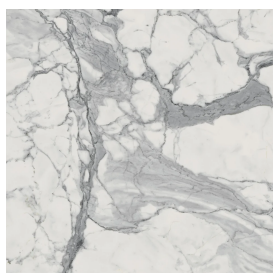

SCHEDA DI CONFIGURAZIONE

Cod. art.:

620810000014

Cube Evo

Washbasin 50

Rivestimento del
prodotto

Charme Evo Statuario
Naturale

I colori e le altre caratteristiche estetiche delle piastrelle presenti nelle illustrazioni presenti sul sito sono puramente indicativi. Guarda sempre i campioni di persona prima dell'acquisto.

**Trova il punto vendita
autorizzato più vicino:**

<https://nn.italonceramica.ru/ru/home/dealer/>