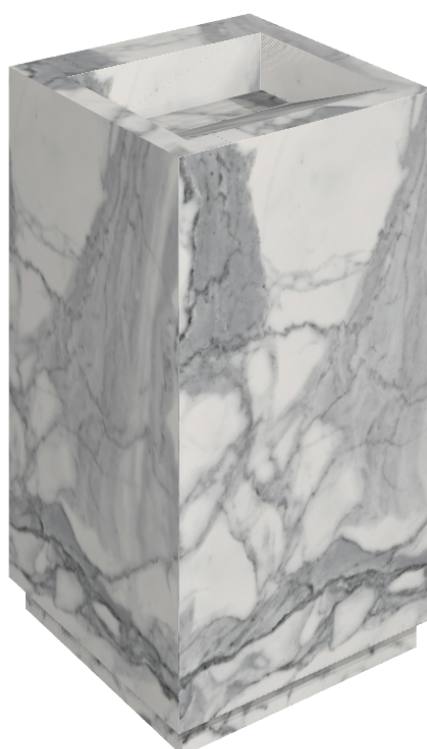

SCHEDA DI CONFIGURAZIONE

Cod. art.:

620810000014

Cube Evo

Washbasin 50

**Rivestimento del
prodotto**Charme Evo Statuario
Naturale

I colori e le altre caratteristiche estetiche delle piastrelle presenti nelle illustrazioni presenti sul sito sono puramente indicativi. Guarda sempre i campioni di persona prima dell'acquisto.