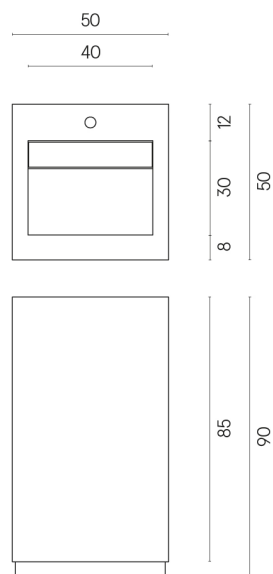

SCHEDA DI CONFIGURAZIONE

Cod. art.:

620810000014

Cube Evo

Washbasin 50

Rivestimento del
prodotto

Surface Steel
Naturale

I colori e le altre caratteristiche estetiche delle piastrelle presenti nelle illustrazioni presenti sul sito sono puramente indicativi. Guarda sempre i campioni di persona prima dell'acquisto.