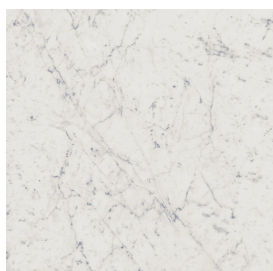

SCHEDA DI CONFIGURAZIONE

Cod. art.:

620810000014

Cube Evo

Washbasin 50

Rivestimento del
prodotto

Charme Extra Carrara
Naturale

I colori e le altre caratteristiche estetiche delle piastrelle presenti nelle illustrazioni presenti sul sito sono puramente indicativi. Guarda sempre i campioni di persona prima dell'acquisto.