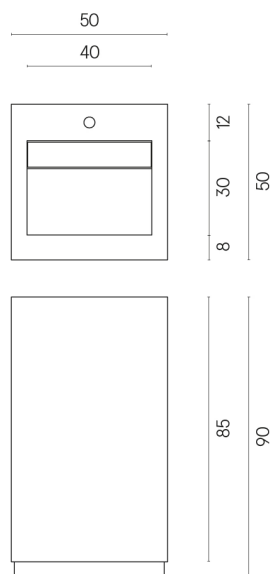

SCHEDA DI CONFIGURAZIONE

Cod. art.:

620810000014

Cube Evo

Washbasin 50

Rivestimento del
prodotto

Charme Extra Silver
Naturale

I colori e le altre caratteristiche estetiche delle piastrelle presenti nelle illustrazioni presenti sul sito sono puramente indicativi. Guarda sempre i campioni di persona prima dell'acquisto.