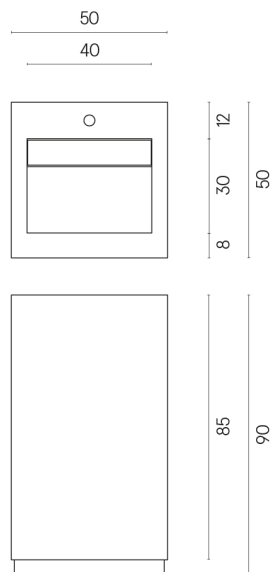

SCHEDA DI CONFIGURAZIONE

Cod. art.:

620810000014

Cube Evo

Washbasin 50

Rivestimento del
prodotto

Genesis Moon White
Naturale

I colori e le altre caratteristiche estetiche delle piastrelle presenti nelle illustrazioni presenti sul sito sono puramente indicativi. Guarda sempre i campioni di persona prima dell'acquisto.