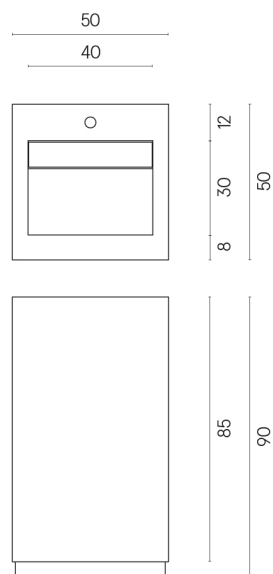

SCHEDA DI CONFIGURAZIONE

Cod. art.:

620810000014

Cube Evo

Washbasin 50

Rivestimento del
prodotto

Genesis Jupiter Silver
Naturale

I colori e le altre caratteristiche estetiche delle piastrelle presenti nelle illustrazioni presenti sul sito sono puramente indicativi. Guarda sempre i campioni di persona prima dell'acquisto.

**Trova il punto vendita
autorizzato più vicino:**

<https://nn.italonceramica.ru/ru/home/dealer/>

ITALON HOME

© COPYRIGHT ITALON - АО Керамогранитный завод 142800, Россия, Московская область,
г. Ступино, Староситненское шоссе, вл. 32 - Тел. +7 495 2251322 / Факс +7 495 2251346