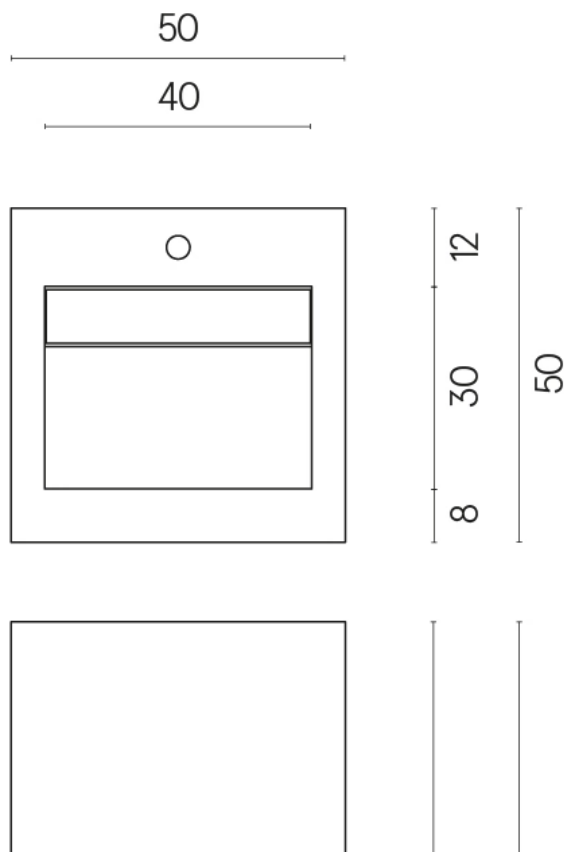

SCHEDA DI CONFIGURAZIONE

Cod. art.:

620810000014

Cube Evo

Washbasin 50

Rivestimento del
prodotto
Surface Sun Cerato

I colori e le altre caratteristiche estetiche delle piastrelle presenti nelle illustrazioni presenti sul sito sono puramente indicativi. Guarda sempre i campioni di persona prima dell'acquisto.