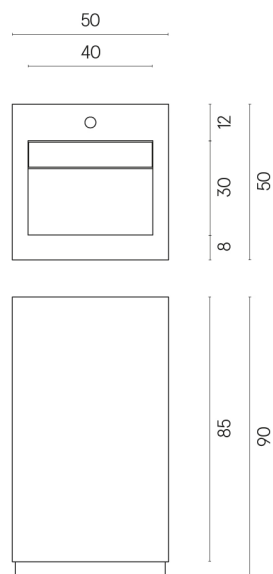

SCHEDA DI CONFIGURAZIONE

Cod. art.:

620810000014

Cube Evo

Washbasin 50

Rivestimento del
prodotto
Room White Stone
Cerato

I colori e le altre caratteristiche estetiche delle piastrelle presenti nelle illustrazioni presenti sul sito sono puramente indicativi. Guarda sempre i campioni di persona prima dell'acquisto.