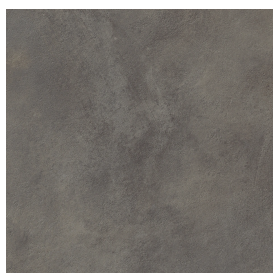

## Washbasin 50

Rivestimento del  
prodotto

Millennium Black  
Naturale

I colori e le altre caratteristiche estetiche delle piastrelle presenti nelle illustrazioni presenti sul sito sono puramente indicativi. Guarda sempre i campioni di persona prima dell'acquisto.