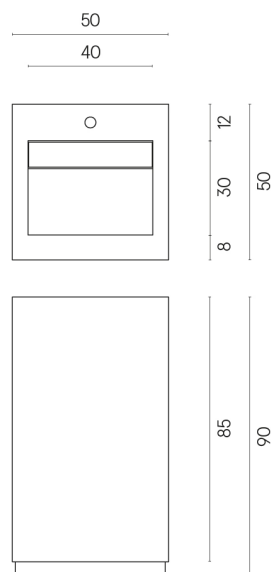

SCHEDA DI CONFIGURAZIONE

Cod. art.:

620810000014

Cube Evo

Washbasin 50

Rivestimento del
prodotto

Terraviva Moon
Naturale

I colori e le altre caratteristiche estetiche delle piastrelle presenti nelle illustrazioni presenti sul sito sono puramente indicativi. Guarda sempre i campioni di persona prima dell'acquisto.