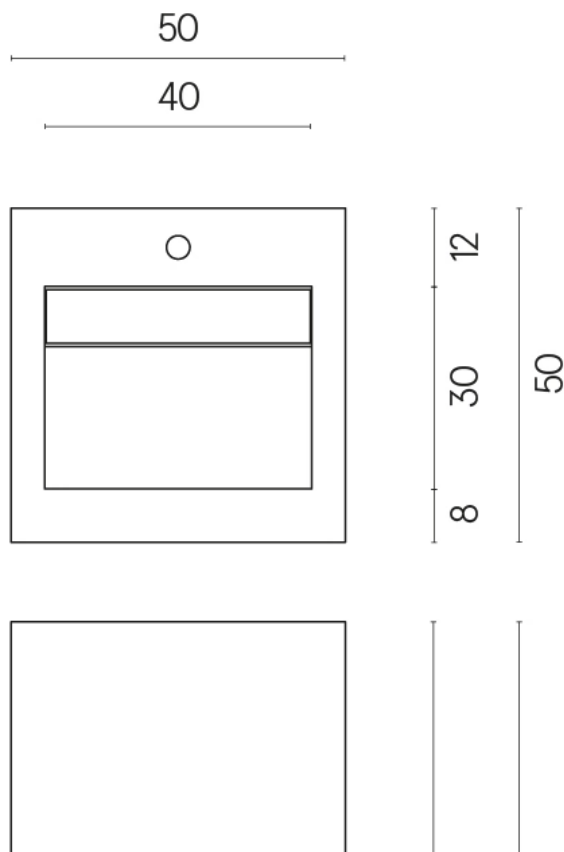

SCHEDA DI CONFIGURAZIONE

Cod. art.:

620810000014

Cube Evo

Washbasin 50

Rivestimento del
prodotto

Metropolis Desert
Beige Naturale

I colori e le altre caratteristiche estetiche delle piastrelle presenti nelle illustrazioni presenti sul sito sono puramente indicativi. Guarda sempre i campioni di persona prima dell'acquisto.