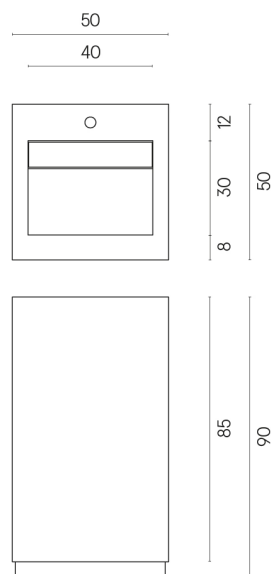

SCHEDA DI CONFIGURAZIONE

Cod. art.:

620810000014

Cube Evo

Washbasin 50

Rivestimento del
prodotto

Stellaris Crystal Pure
Naturale

I colori e le altre caratteristiche estetiche delle piastrelle presenti nelle illustrazioni presenti sul sito sono puramente indicativi. Guarda sempre i campioni di persona prima dell'acquisto.