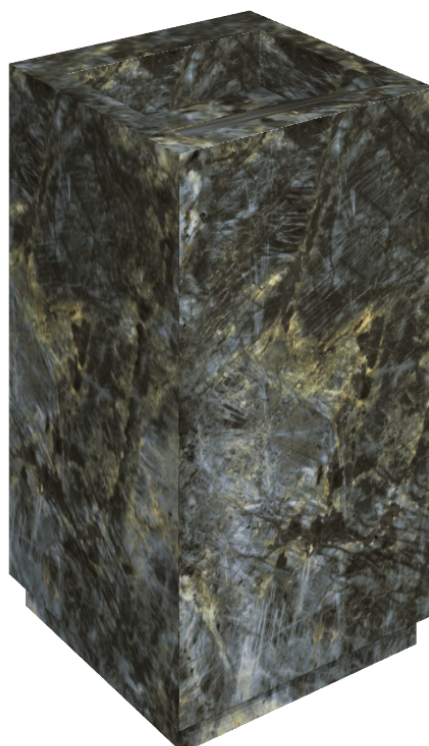

SCHEDA DI CONFIGURAZIONE

Cod. art.:

620810000014

Cube Evo

Washbasin 50

Rivestimento del
prodotto

Stellaris Madagascar
Dark Naturale

I colori e le altre caratteristiche estetiche delle piastrelle presenti nelle illustrazioni presenti sul sito sono puramente indicativi. Guarda sempre i campioni di persona prima dell'acquisto.