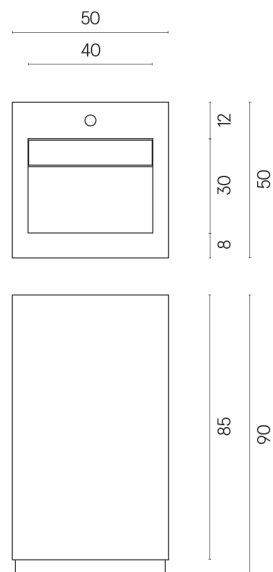

SCHEDA DI CONFIGURAZIONE

Cod. art.:

620810000014

Cube Evo

Washbasin 50

Rivestimento del
prodotto

Materia Helio Cerato

I colori e le altre caratteristiche estetiche delle piastrelle presenti nelle illustrazioni presenti sul sito sono puramente indicativi. Guarda sempre i campioni di persona prima dell'acquisto.