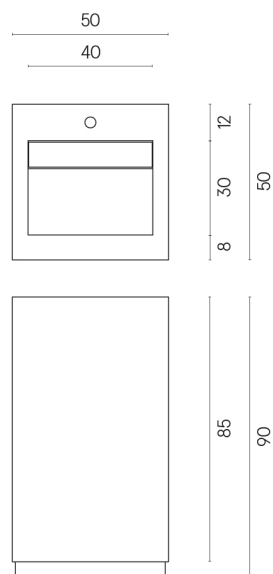

SCHEDA DI CONFIGURAZIONE

Cod. art.:

620810000014

Cube Evo

Washbasin 50

Rivestimento del
prodotto

Materia Helio Cerato

I colori e le altre caratteristiche estetiche delle piastrelle presenti nelle illustrazioni presenti sul sito sono puramente indicativi. Guarda sempre i campioni di persona prima dell'acquisto.