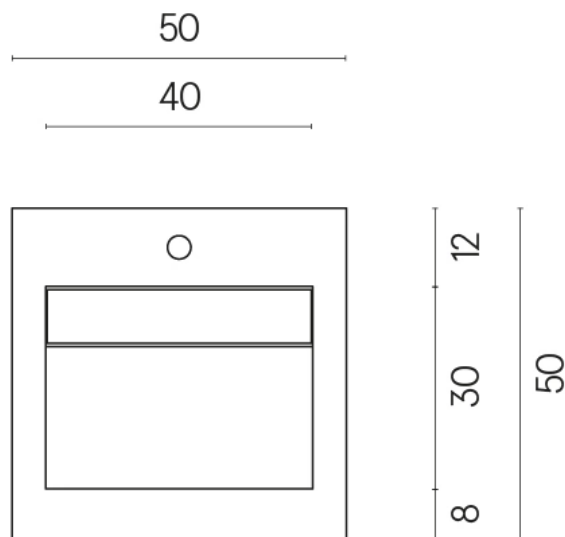

SCHEDA DI CONFIGURAZIONE

Cod. art.:

620810000014

Cube Evo

Washbasin 50

Rivestimento del
prodotto

Materia Titanio
Cerato

I colori e le altre caratteristiche estetiche delle piastrelle presenti nelle illustrazioni presenti sul sito sono puramente indicativi. Guarda sempre i campioni di persona prima dell'acquisto.