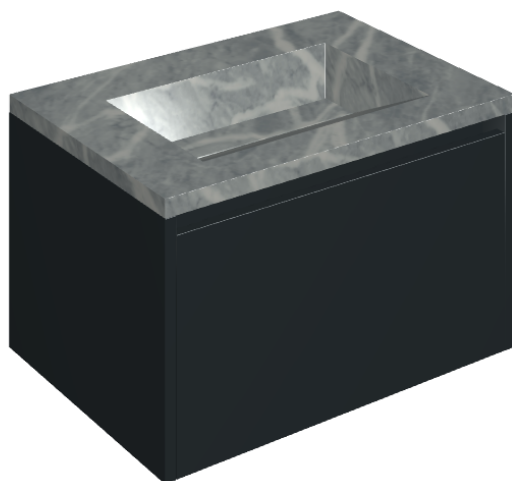

SCHEDA DI CONFIGURAZIONE

Cod. art.: 620810000024

Fly Air

Washbasin 70 Black

Rivestimento del
prodotto

Charme Extra Atlantic
Naturale

I colori e le altre caratteristiche estetiche delle piastrelle presenti nelle illustrazioni presenti sul sito sono puramente indicativi. Guarda sempre i campioni di persona prima dell'acquisto.