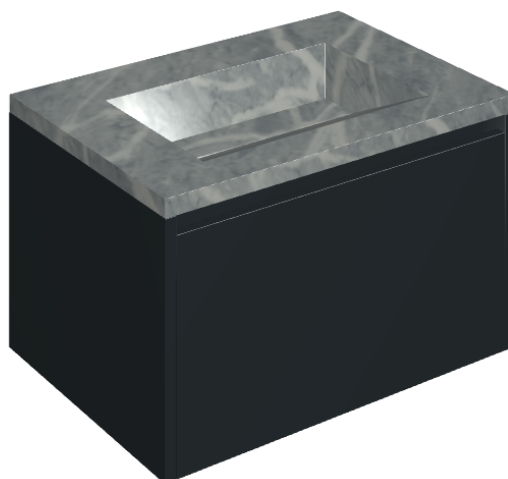

SCHEDA DI CONFIGURAZIONE

Cod. art.: 620810000024

Fly Air

Washbasin 70 Black

Rivestimento del prodottoCharme Extra Atlantic
Naturale

I colori e le altre caratteristiche estetiche delle piastrelle presenti nelle illustrazioni presenti sul sito sono puramente indicativi. Guarda sempre i campioni di persona prima dell'acquisto.