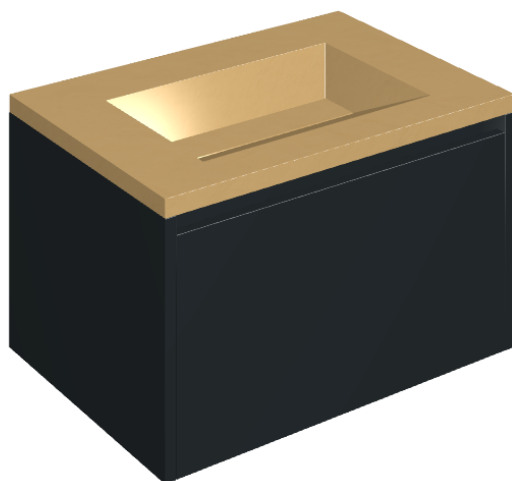

## Washbasin 70 Black

Rivestimento del  
prodotto  
Surface Sun Cerato

I colori e le altre caratteristiche estetiche delle piastrelle presenti nelle illustrazioni presenti sul sito sono puramente indicativi. Guarda sempre i campioni di persona prima dell'acquisto.