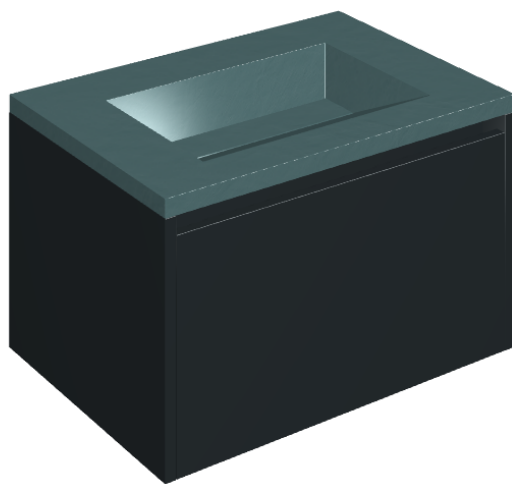

## Washbasin 70 Black

Rivestimento del  
prodotto

Surface Ocean  
Cerato

I colori e le altre caratteristiche estetiche delle piastrelle presenti nelle illustrazioni presenti sul sito sono puramente indicativi. Guarda sempre i campioni di persona prima dell'acquisto.