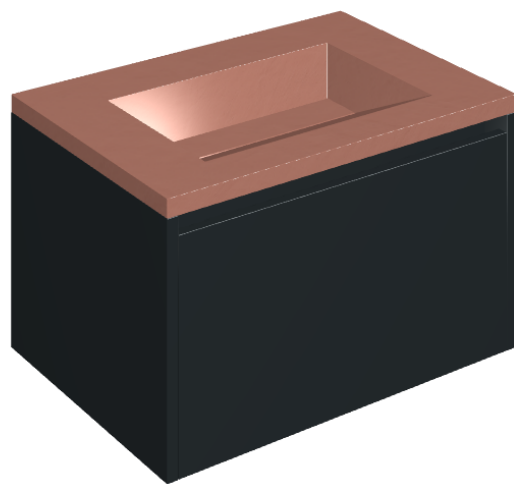

SCHEDA DI CONFIGURAZIONE

Cod. art.: 620810000024

Fly Air

Washbasin 70 Black

Rivestimento del
prodotto

Surface Scarlet
Cerato

I colori e le altre caratteristiche estetiche delle piastrelle presenti nelle illustrazioni presenti sul sito sono puramente indicativi. Guarda sempre i campioni di persona prima dell'acquisto.