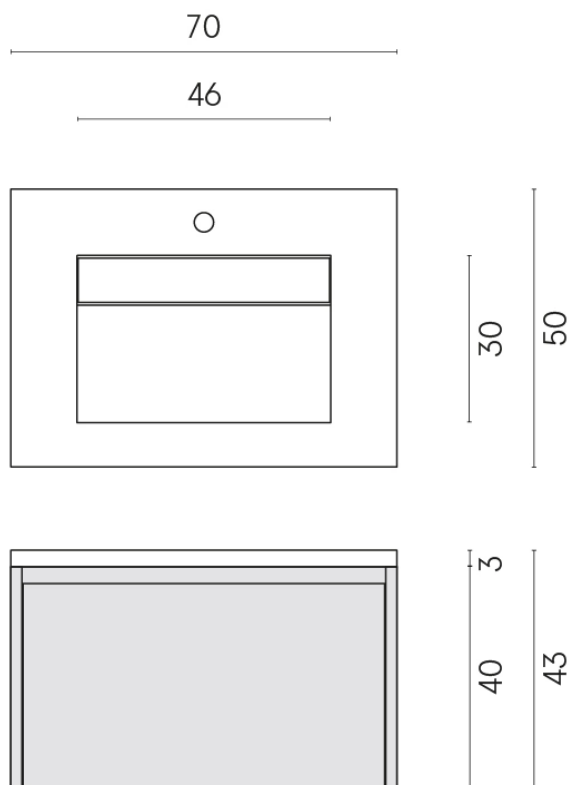

SCHEDA DI CONFIGURAZIONE

Cod. art.: 620810000024

Fly Air

Washbasin 70 Black

Rivestimento del prodotto

Charme Advance
Crema Delicato
Naturale

I colori e le altre caratteristiche estetiche delle piastrelle presenti nelle illustrazioni presenti sul sito sono puramente indicativi. Guarda sempre i campioni di persona prima dell'acquisto.

Trova il punto vendita autorizzato più vicino:

<https://nn.italonceramica.ru/ru/home/dealer/>