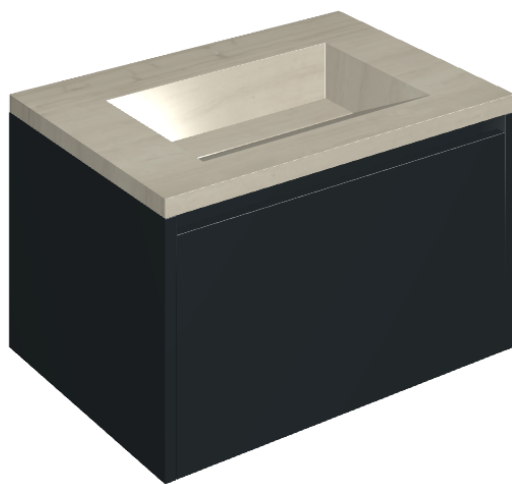

SCHEDA DI CONFIGURAZIONE

Cod. art.:

620810000024

Fly Air

Washbasin 70 Black

Rivestimento del
prodotto

Charme Advance Silk
Grey Cerato

I colori e le altre caratteristiche estetiche delle piastrelle presenti nelle illustrazioni presenti sul sito sono puramente indicativi. Guarda sempre i campioni di persona prima dell'acquisto.